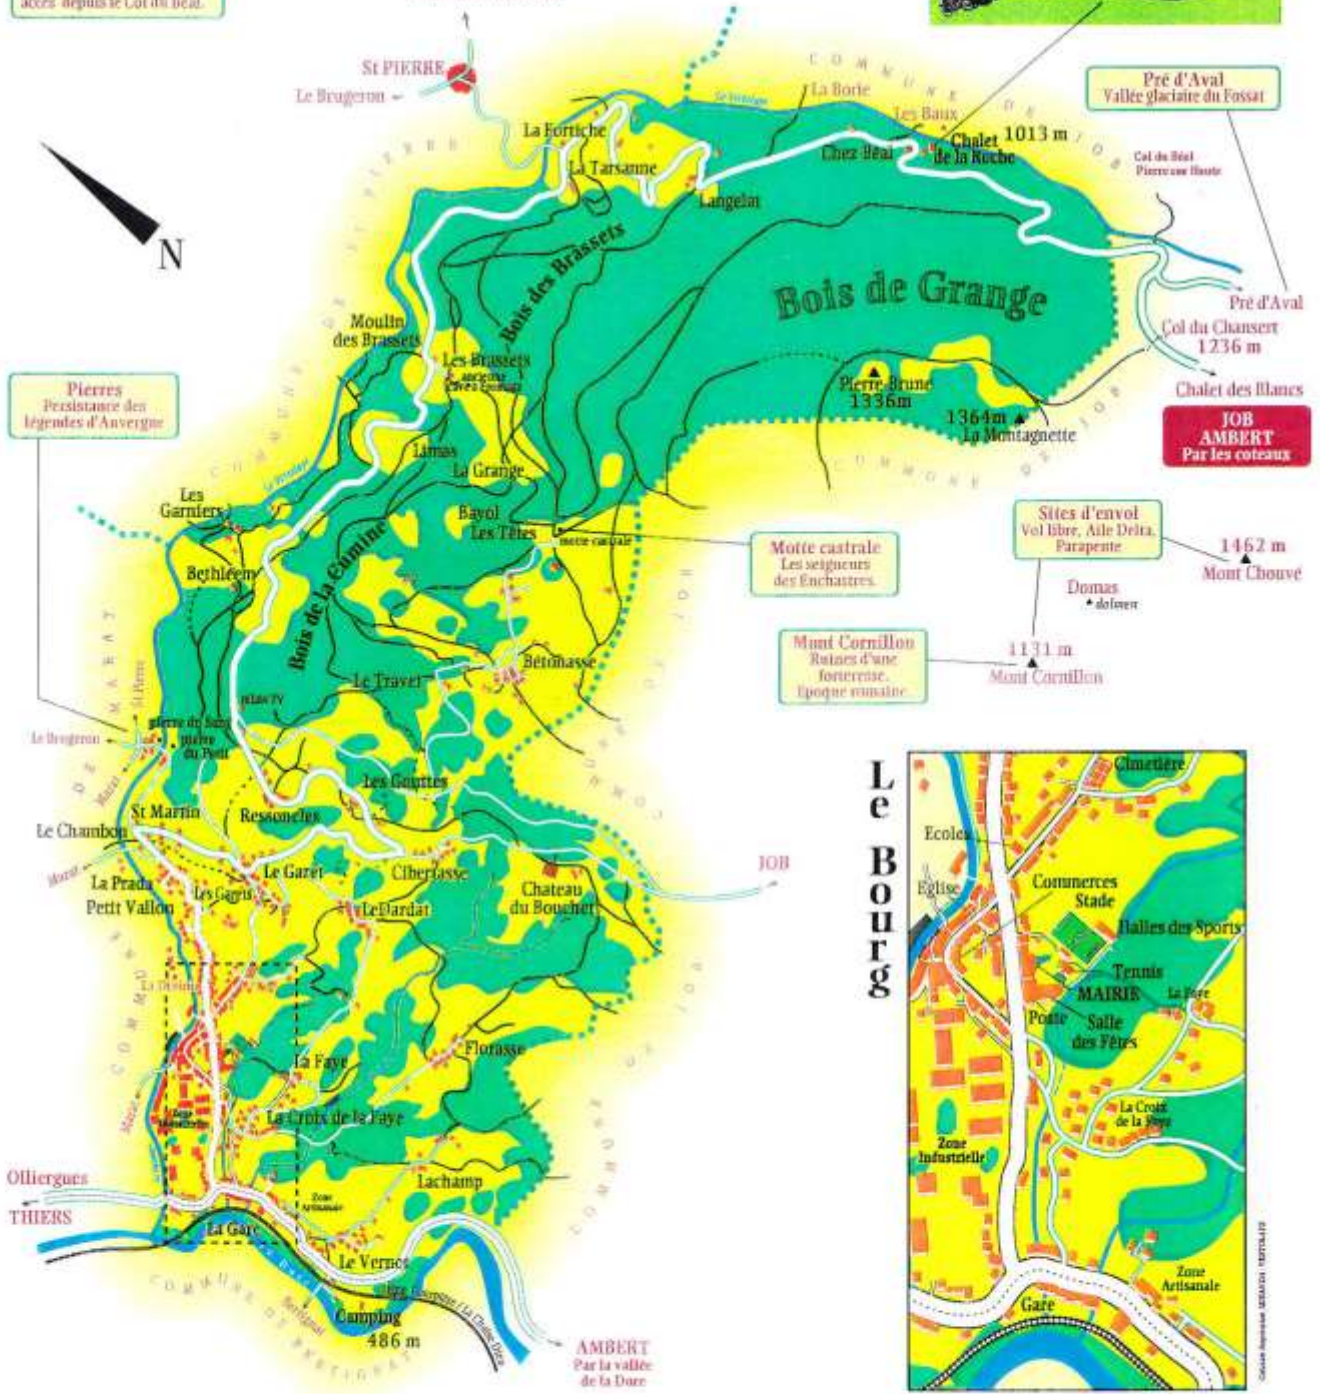

# VERTOLAYE

Commune du canton d'Olliergues

**Pierre sur Haute, 1633 m.**  
Montagne granitique.  
Point culminant du Forez.  
Vaste panorama sur  
les Crêtes du Forez,  
la vallée de la Dore,  
le Evradou, les  
Monts d'Auvergne,  
le Massif du Pilat et,  
par temps clair, les Alpes.  
Stanton militaire de  
télécommunications  
accès depuis le Col du Beal.

**Col du Beal, 1390 m.**  
Passage ancestral entre  
Loire et Puy de Dôme.  
On peut s'y désaltérer  
et acquérir des  
produits régionaux.

**CHALET DE LA ROCHE**  
Gîte d'étape  
Gîte de groupes  
multi-activités

Pierre sur Haute 1633 m  
Col du Beal 1390m

**Pré d'Aval**  
Vallée glaciaire du Fossat

Col du Beal  
Pierre sur Haute

**Pré d'Aval**  
Col du Chansert  
1236 m

**Chalet des Blancs**  
**JOB AMBERT**  
Par les coteaux

**Pierres**  
Persistance des  
légendes d'Auvergne

**Motte castrale**  
Les seigneurs  
des Enchaîtres

**Sites d'envol**  
Vol libre, Aile Delta,  
Parapente

1462 m  
Mont Chouvé

**Mont Cornillon**  
Ruines d'une  
forteresse,  
époque romaine